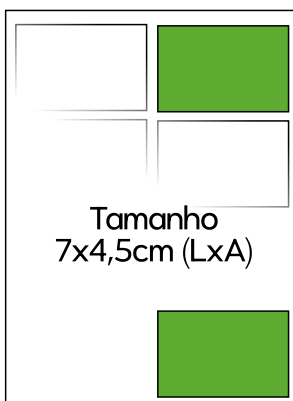

CLASSIFICADOS
R$ 200,00

MENOR DENTRO
R$ 350,00

Veja a página de COMBOS promocionais

Desconto para contrato de 3 meses, saiba mais!